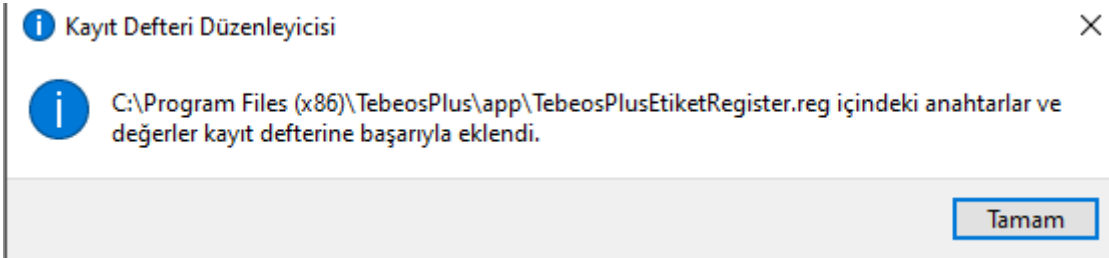

TEBEA Kurulumu Hakkında

- 1.) Yeni TEBEOS içindeki Ayarlar → Tebea İndir butonuna basılır. Bu fonksiyon bilgisayarına uygun olan TEBEA versiyonunu algılar ve o kurulu dosyasının indirimini başlatır.

Resim - 1

Resim - 2

Makinenize Uygun Tebea Etiket Yazılımı İndiriliyor.Lütfen Bekleyiniz..!

Resim - 3

Resim - 4

Resim – 5

Bu adım önemli. Resim – 5 ekranında “Evet” seçeneği ile devam etmeliyiz. Sonrasında Resim – 6 ekranı gelir.

Resim – 6

Resim – 7

Bu adım önemli. Resim – 7 ekranında “Evet” seçeneği ile devam etmeliyiz. Sonrasında Resim – 8 ekranı gelir.

Resim – 8

Kurulum tamamlandığında, masa üstüne TEBEA kısa yolu oluşturulur.

Ayrıca Yeni Tebeos içinde “Ayarlar” menüsü içinde “TEBEA Aç” butonu oluşturulur.