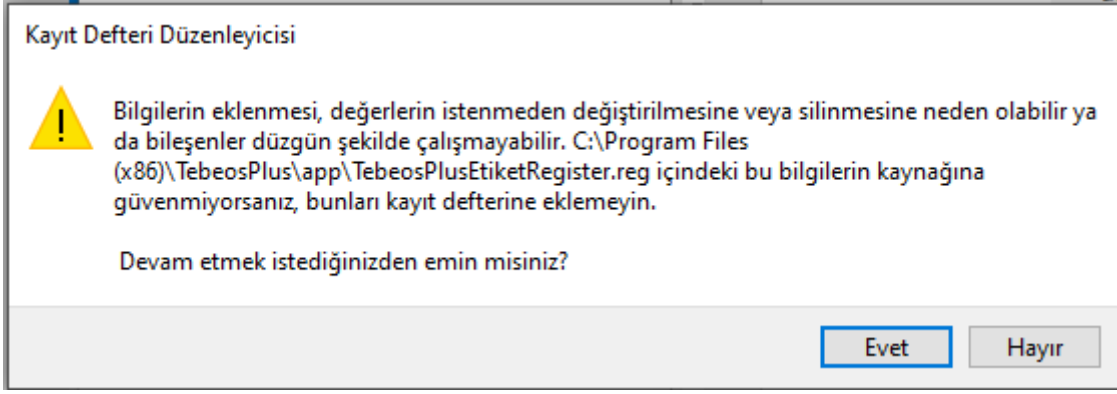

TEBEA Kurulumu Hakkında

- 1.) Yeni TEBEOS içindeki Ayarlar → Tebea İndir butonuna basılır. Bu fonksiyon bilgisayarına uygun olan TEBEA versiyonunu algılar ve o kurulu dosyasının indirimini başlatır.

Resim - 1

Resim - 2

Makinenize Uygun Tebea Etiket Yazılımı İndiriliyor.Lütfen Bekleyiniz..!

Resim - 3

Resim - 4

Resim – 5

Bu adım önemli. Resim – 5 ekranında “Evet” seçeneği ile devam etmeliyiz. Sonrasında Resim – 6 ekranı gelir.

Resim – 6

Resim – 7

Bu adım önemli. Resim – 7 ekranında “Evet” seçeneği ile devam etmeliyiz. Sonrasında Resim – 8 ekranı gelir.

Resim – 8

Kurulum tamamlandığında, masa üstüne TEBEA kısa yolu oluşturulur.

Ayrıca Yeni Tebeos içinde “Ayarlar” menüsü içinde “TEBEA Aç” butonu oluşturulur.