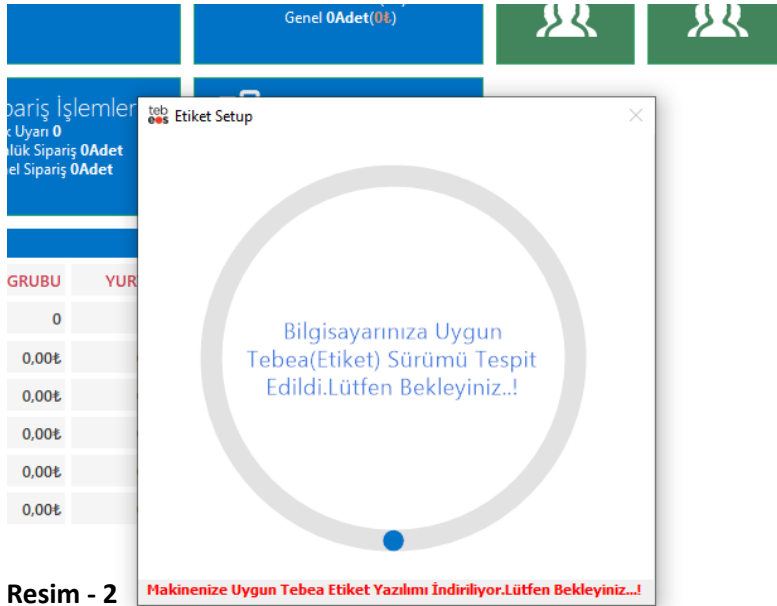

TEBEA Kurulumu Hakkında

- 1.) Yeni TEBEOS içindeki Ayarlar → Tebea İndir butonuna basılır. Bu fonksiyon bilgisayarına uygun olan TEBEA versiyonunu algılar ve o kurulu dosyasının indirimini başlatır.

Resim - 1

Resim - 2

Makinenize Uygun Tebea Etiket Yazılımı İndiriliyor.Lütfen Bekleyiniz..!

Resim - 3

Resim - 4

Resim – 5

Bu adım önemli. Resim – 5 ekranında “Evet” seçeneği ile devam etmeliyiz. Sonrasında Resim – 6 ekranı gelir.

Resim – 6

Resim – 7

Bu adım önemli. Resim – 7 ekranında “Evet” seçeneği ile devam etmeliyiz. Sonrasında Resim – 8 ekranı gelir.

Resim – 8

Kurulum tamamlandığında, masa üstüne TEBEA kısa yolu oluşturulur.

Ayrıca Yeni Tebeos içinde “Ayarlar” menüsü içinde “TEBEA Aç” butonu oluşturulur.

1 defa masa üstündeki TEBEA kısayoluna veya “Tebea Aç” butonlarına basıldığında da ekranın sağ üst tarafında TEBEA sabit menüsü oluşturulur.

Kurulum aşamasından sonra TEBEA uygulamasını açıp sol taraftan bulunan “Ayarlar” menüsü ile gerekli ayarlar yapılabilir. Bu konudaki detaylı bilgiyi de tebea ayarları dosyamızda bulabilirsiniz.