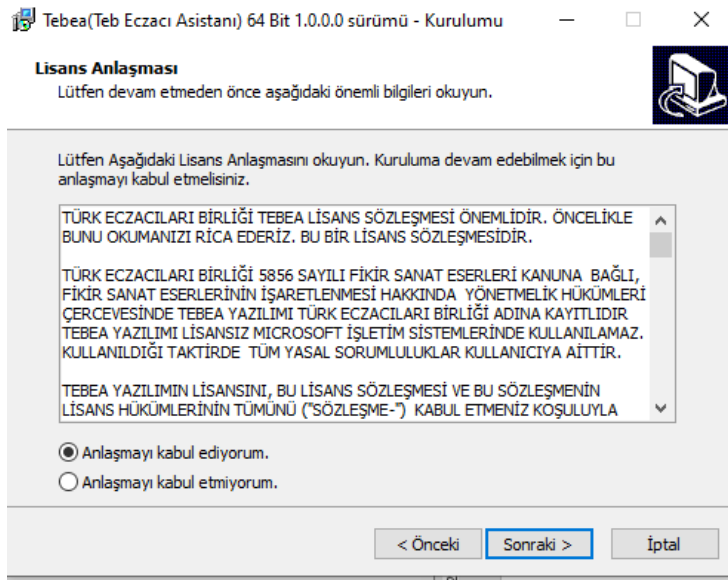

TEBEA Kurulumu Hakkında

- 1.) Yeni TEBEOS içindeki Ayarlar → Tebea İndir butonuna basılır. Bu fonksiyon bilgisayarına uygun olan TEBEA versiyonunu algılar ve o kurulu dosyasının indirimini başlatır.

Resim - 1

Resim - 2

Makinenize Uygun Tebea Etiket Yazılımı İndiriliyor.Lütfen Bekleyiniz..!

Resim - 3

Resim - 4

Resim – 5

Bu adım önemli. Resim – 5 ekranında “Evet” seçeneği ile devam etmeliyiz. Sonrasında Resim – 6 ekranı gelir.