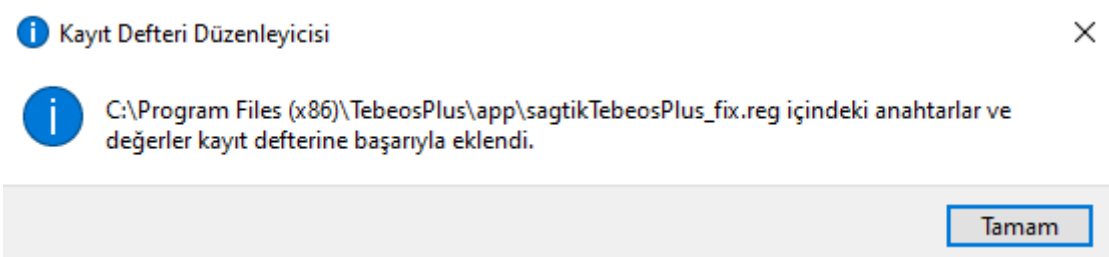

TEBEA Kurulumu Hakkında

- 1.) Yeni TEBEOS içindeki Ayarlar → Tebea İndir butonuna basılır. Bu fonksiyon bilgisayarına uygun olan TEBEA versiyonunu algılar ve o kurulu dosyasının indirimini başlatır.

Resim - 1

Resim - 2

Makinenize Uygun Tebea Etiket Yazılımı İndiriliyor.Lütfen Bekleyiniz..!

Resim - 3

Resim - 4

Resim – 5

Bu adım önemli. Resim – 5 ekranında “Evet” seçeneği ile devam etmeliyiz. Sonrasında Resim – 6 ekranı gelir.

Resim – 6

Resim – 7

Bu adım önemli. Resim – 7 ekranında “Evet” seçeneği ile devam etmeliyiz. Sonrasında Resim – 8 ekranı gelir.

Resim – 8

Kurulum tamamlandığında, masa üstüne TEBEA kısa yolu oluşturulur.

Ayrıca Yeni Tebeos içinde “Ayarlar” menüsü içinde “TEBEA Aç” butonu oluşturulur.