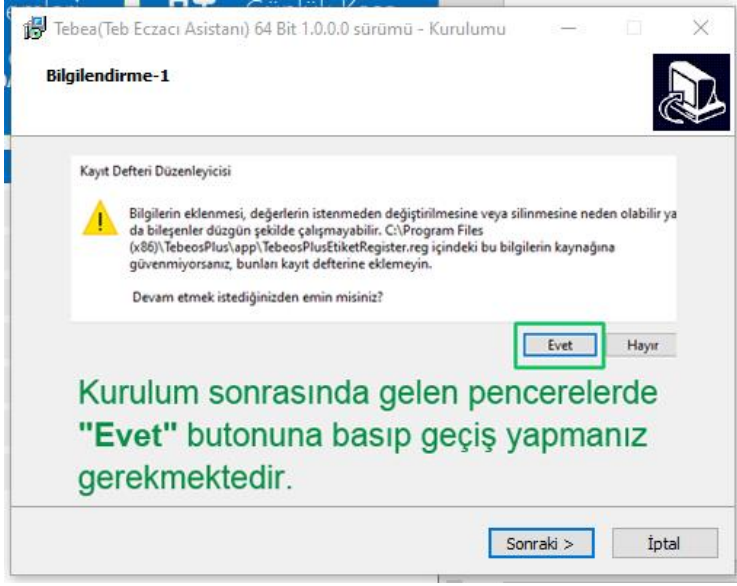

TEBEA Kurulumu Hakkında

- 1.) Yeni TEBEOS içindeki Ayarlar → Tebea İndir butonuna basılır. Bu fonksiyon bilgisayarına uygun olan TEBEA versiyonunu algılar ve o kurulu dosyasının indirimini başlatır.

Resim - 1

Resim - 2

Makinenize Uygun Tebea Etiket Yazılımı İndiriliyor.Lütfen Bekleyiniz..!

Resim - 3

Resim - 4

Resim – 5

Bu adım önemli. Resim – 5 ekranında “Evet” seçeneği ile devam etmeliyiz. Sonrasında Resim – 6 ekranı gelir.