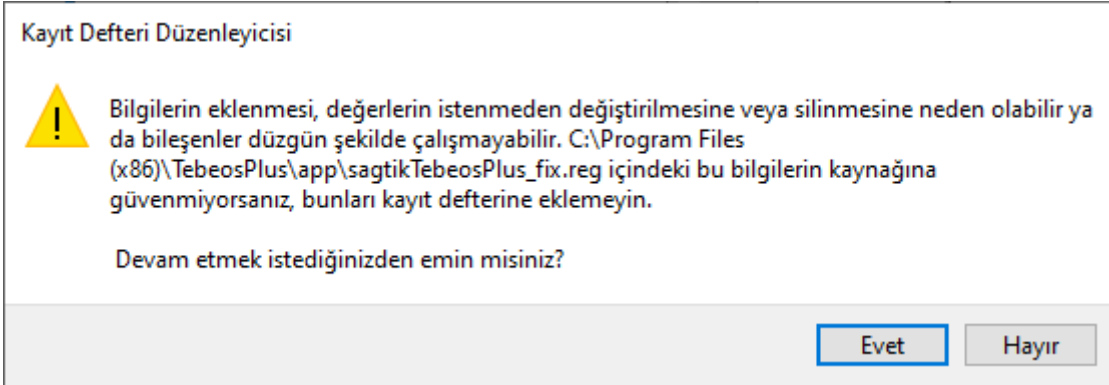

TEBEA Kurulumu Hakkında

- 1.) Yeni TEBEOS içindeki Ayarlar → Tebea İndir butonuna basılır. Bu fonksiyon bilgisayarına uygun olan TEBEA versiyonunu algılar ve o kurulu dosyasının indirimini başlatır.

Resim - 1

Resim - 2

Makinenize Uygun Tebea Etiket Yazılımı İndiriliyor.Lütfen Bekleyiniz..!

Resim - 3

Resim - 4

Resim – 5

Bu adım önemli. Resim – 5 ekranında “Evet” seçeneği ile devam etmeliyiz. Sonrasında Resim – 6 ekranı gelir.

Resim – 6

Resim – 7

Bu adım önemli. Resim – 7 ekranında “Evet” seçeneği ile devam etmeliyiz. Sonrasında Resim – 8 ekranı gelir.

Resim – 8

Kurulum tamamlandığında, masa üstüne TEBEA kısa yolu oluşturulur.

Ayrıca Yeni Tebeos içinde “Ayarlar” menüsü içinde “TEBEA Aç” butonu oluşturulur.